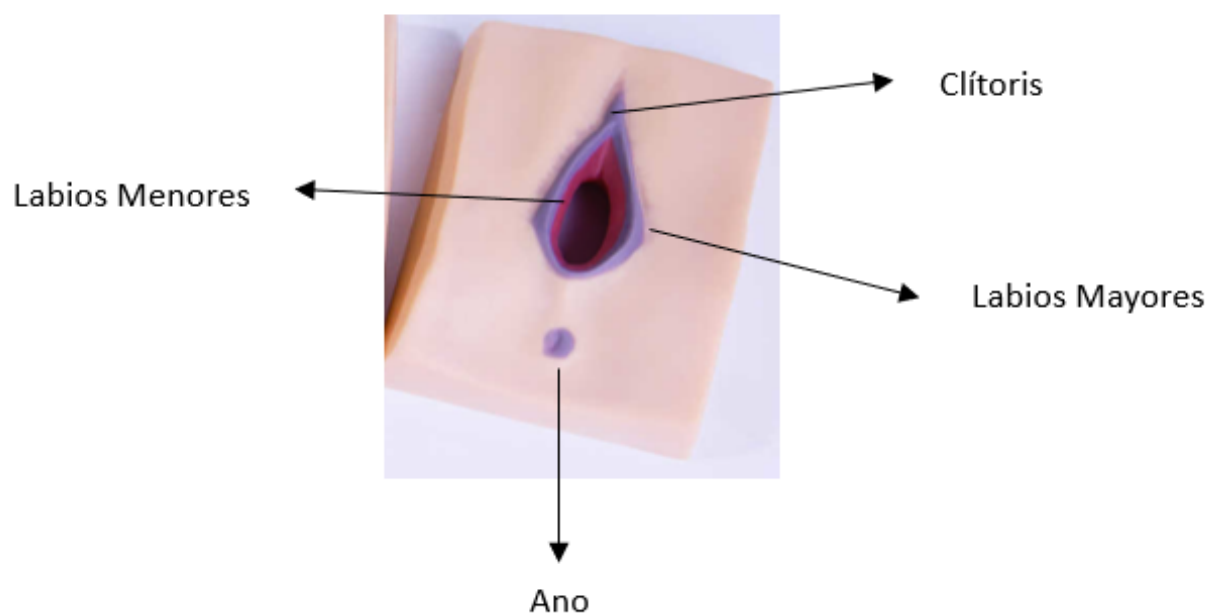

Entrenador de Incisión de Episiotomía y Practica de Sutura

Cod: 3001-0061

Acerca de este simulador

En resumen, el modelo de simulación de vulva brinda la oportunidad de practicar la incisión de episiotomías, la sutura y el manejo de diferentes tipos de episiotomías, utilizando un material suave y duradero que se asemeja a la anatomía real de la vulva.

Esto permite a los profesionales de la salud adquirir y mejorar las habilidades necesarias para realizar estos procedimientos de manera segura y efectiva.

Los estudiantes aprenderán acerca de las incisiones de episiotomía en la línea media, medio lateral izquierda y medio lateral derecha, ayudándolos a comprender la teoría y adquirir habilidades de sutura especializadas.

Características

Este entrenador de sutura de episiotomía viene con 4 modelos de entrenamiento, que incluyen:

- 1 Perineo normal.
- 3 Modelos de sutura.
- 1 Estuche de transporte.